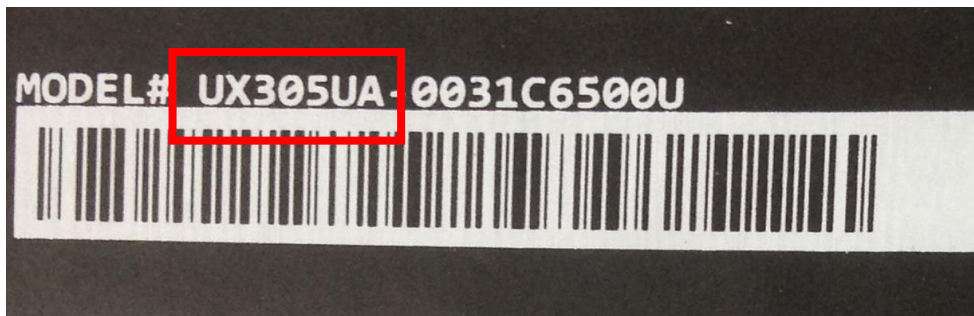

# 中原大學財物驗收圖檔範本

請購單號：0109×××××

物品名稱：個人電腦

電腦外觀：

電腦外觀之品牌版型號請放大，以利查看

需開機後印出，流程： 本機  
本機→按右鍵→內容，即可看出

1. 型號
2. 處理器
3. 記憶體

電腦型號：外部的標籤