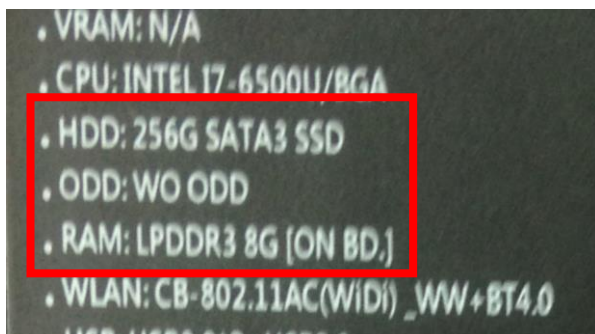

# 中原大學財物驗收圖檔範本

請購單號：0109×××××

物品名稱：個人電腦

電腦外觀：

電腦外觀之品牌版型號請放大，以利查看

需開機後印出，流程： 本機  
本機→按右鍵→內容，即可看出

1. 型號
2. 處理器
3. 記憶體

電腦型號：外部的標籤

電腦硬碟規格：

需開機後，印出如下面圖示，才可確認電腦硬碟規格-SSD:256G

方式一：

有時硬碟空間加總數值不足時，請用以下方式較為妥當

路徑：螢幕左下角之放大鏡

(收尋器)逐筆輸入文字：系統

管理工具 → 電腦管理 → 磁碟管理

控制台 > 所有控制台項目 > 系統管理工具