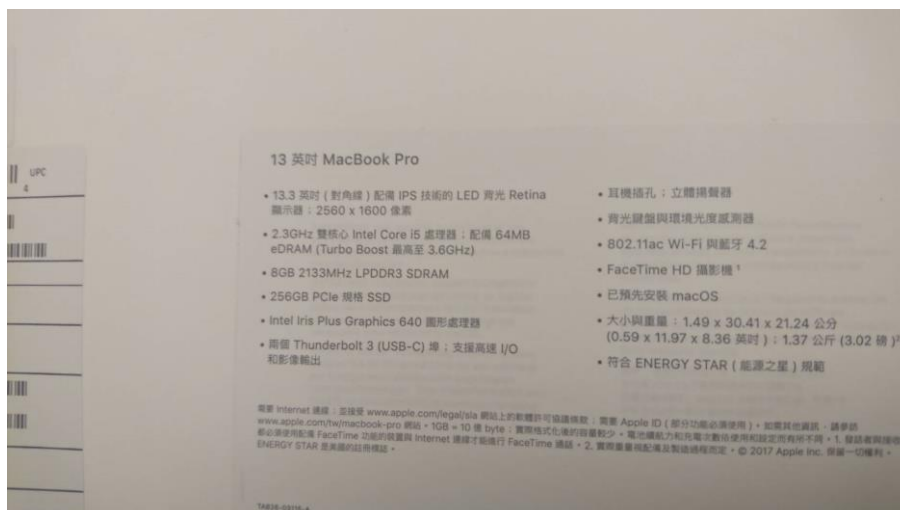

型號：Apple Mac i5 R8G S256G 13” 筆電

請購單號：010703223

物品名稱：Apple Mac i5 R8G S256G 13” 筆電

外觀