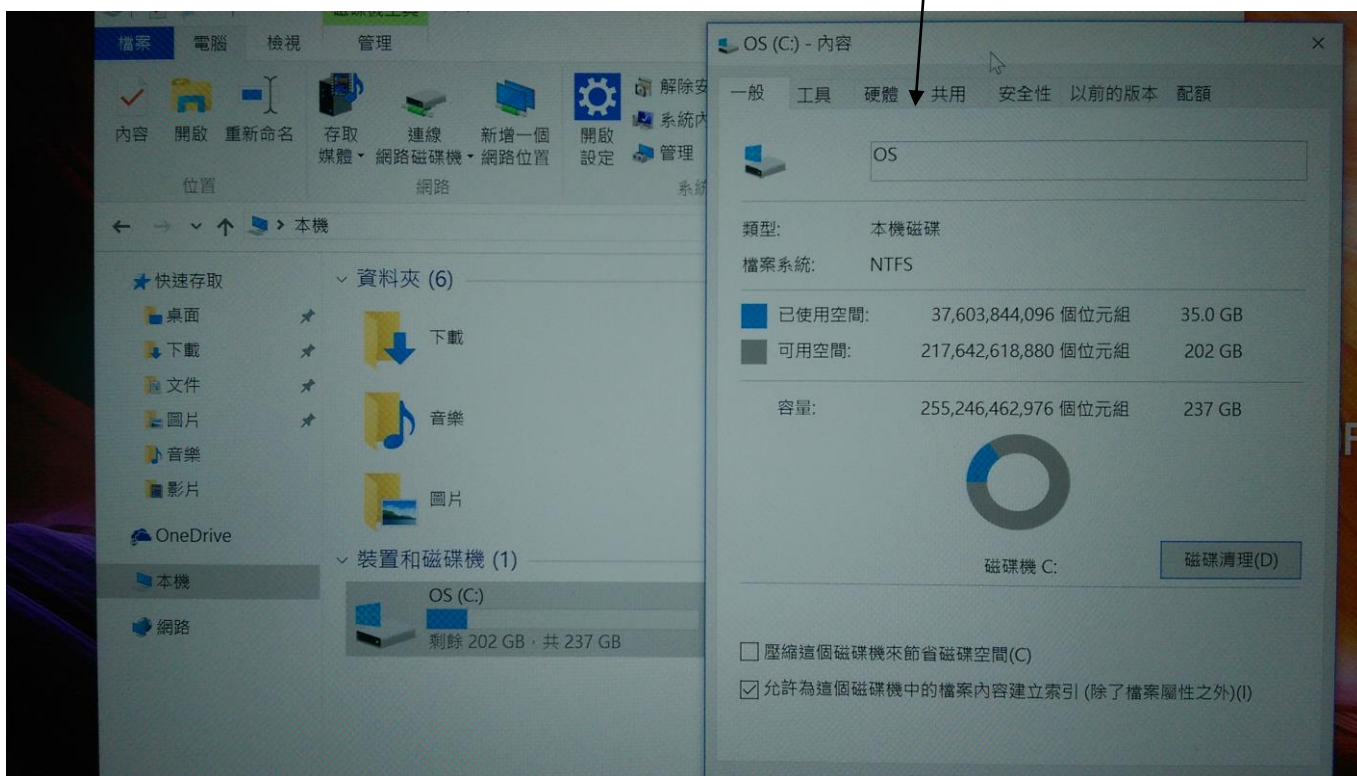

需開機後，印出如下面圖示，才可確認電腦硬碟規格-SSD:256G

方式一：